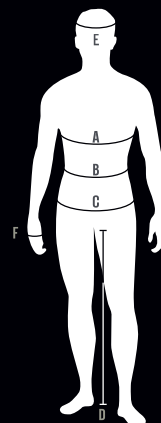

A BRUSTUMFANG:
Stärkste Stelle der Brust waagrecht gemessen.

B TAILLEUMFANG:
Locker um Taille gemessen.

C HÜFTUMFANG:
Stärkste Stelle um die Hüfte/Gesäss gemessen.

D SCHRITTLÄNGE:
Beinnenseite vom Schritt bis zur Fusssohle gemessen.

E HELM-GRÖSSEN:
Kopfumfang an der stärksten Stelle gemessen.

F HANDSCHUHGRÖSSE:
Mit dem Held-Handschuh-Massband Art. 9622 über die Knöchel gemessen.

HANDSCHUHGRÖSSEN

| | 4XS | 3XS | XS | S | M | L | XL | XXL | 3XL | 4XL | 5XL | K-6 | K-7 | K-8 | K-9 | K-10 | K-11 | K-12 | L-6 | L-7 | L-8 | L-9 | L-10 | L-11 | L-12 | |
|---------------|-----|-----|-----|-----|-----|-----|-----|-----|-----|-----|-----|-----|-----|-----|-----|------|------|------|-----|-----|-----|-----|------|------|------|--|
| Handgröße | 3 | 4 | 5 | 6 | 6½ | 7 | 7½ | 8 | 8½ | 9 | 9½ | 10 | 11 | 12 | 13 | 14 | | | | | | | | | | |
| Handumfang mm | 74 | 100 | 126 | 152 | 165 | 178 | 191 | 203 | 216 | 229 | 242 | 254 | 279 | 304 | 329 | 354 | | | | | | | | | | |
| Länge mm | 127 | 138 | 149 | 160 | 166 | 171 | 177 | 182 | 187 | 192 | 198 | 204 | 215 | 226 | 237 | 248 | | | | | | | | | | |